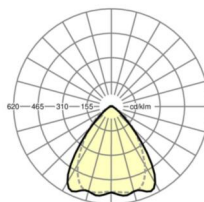

параметры

номер заказа	19532004020
код EAN	4020863433155
номер таможенного тарифа	94051190
Знак прохождения контроля	IP 64, класс защиты I, ENEC10 VDE, F, D, HACCP DIN10500/Food/IFS-пригодность для применения/BRC, Indoor, CE
Степень ударопрочности IK	IK03 (-20°C bis 35°C)
Температура окружения	ta -20°C в 35°C
Гарантийный срок	5 лет
Государственные программы поддержки	BEG - государственные субсидии для энергосберегающих зданий (действительна только для Германии)

электротехника

Балласт	Электронный драйвер (1 штука)
Мощность системы	34W
сетевое напряжение	230V/50Hz
класс энергосбережения/Источник света	C

Оптика

Оснастка	LED, цветопередача/оттенок света CRI ≥ 80 / 4000K
Допуск для координаты цветности (MacAdam)	3SDCM
Номинальный световой поток	6297lm
Срок службы LED	50000h L80/B10 (Tq 35°C), 70000h L80/B50 (Tq 35°C), 100000h L80/B50 (Tq 30°C)
светоотдача светильников	183lm/W
Угол излучения	80° (C0) / 75° (C90)
UGR поп./вдоль	19.6 / 20.2

DEEP-LINK

<https://www.regiolux.de/ru/article/19532004020>

Ссылка	LED 6000lm 840
ηLB	100 %
Φ ↓/↑	98 % / 2 %
UGR поп./вдоль	19.6 / 20.2